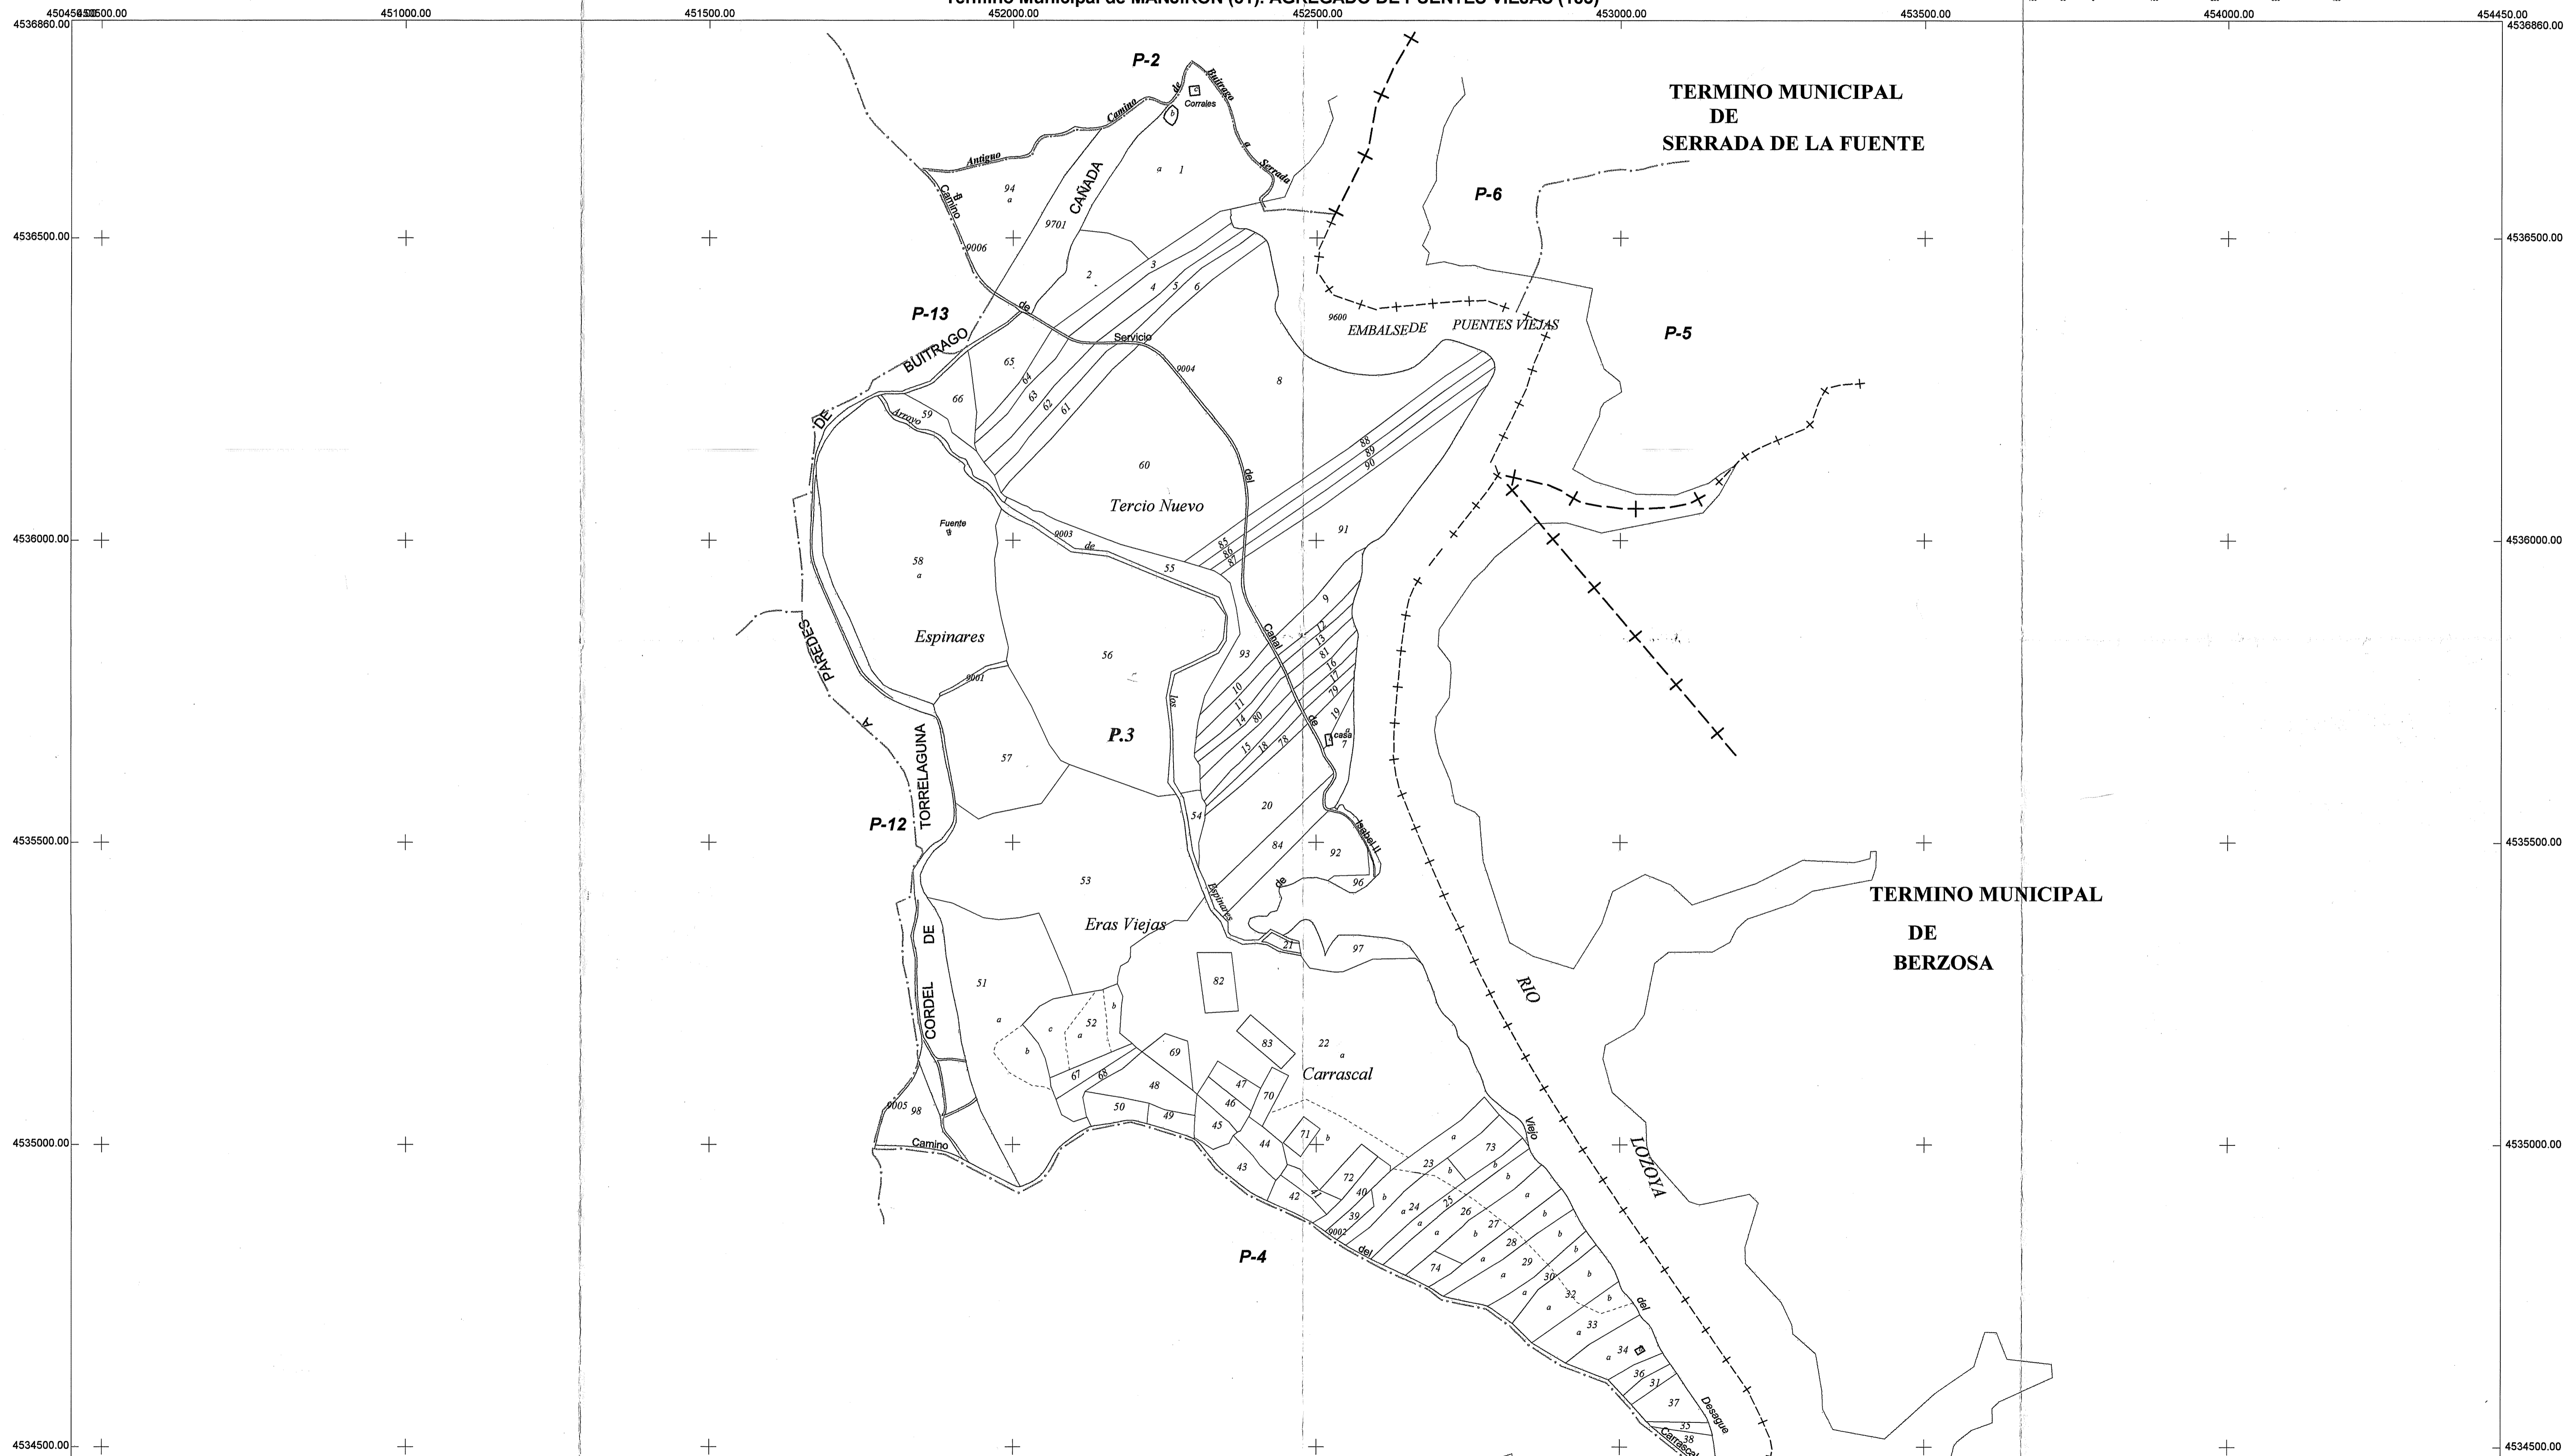

MINISTERIO  
DE ECONOMIA  
Y HACIENDA

DELEGACION  
DE ECONOMIA  
Y HACIENDA

GERENCIA TERRITORIAL  
DEL CATASTRO DE  
MADRID

CARTOGRAFIA CATASTRAL

Gerencia Territorial de MADRID

POLIGONO 000 - 00 - 3

HUSO 30

Escala 1:5000

Término Municipal de MANJIRÓN (81). AGREGADO DE PUENTES VIEJAS (185)

TERMINO MUNICIPAL  
DE  
SERRADA DE LA FUENTE

TERMINO MUNICIPAL  
DE  
BERZOSA