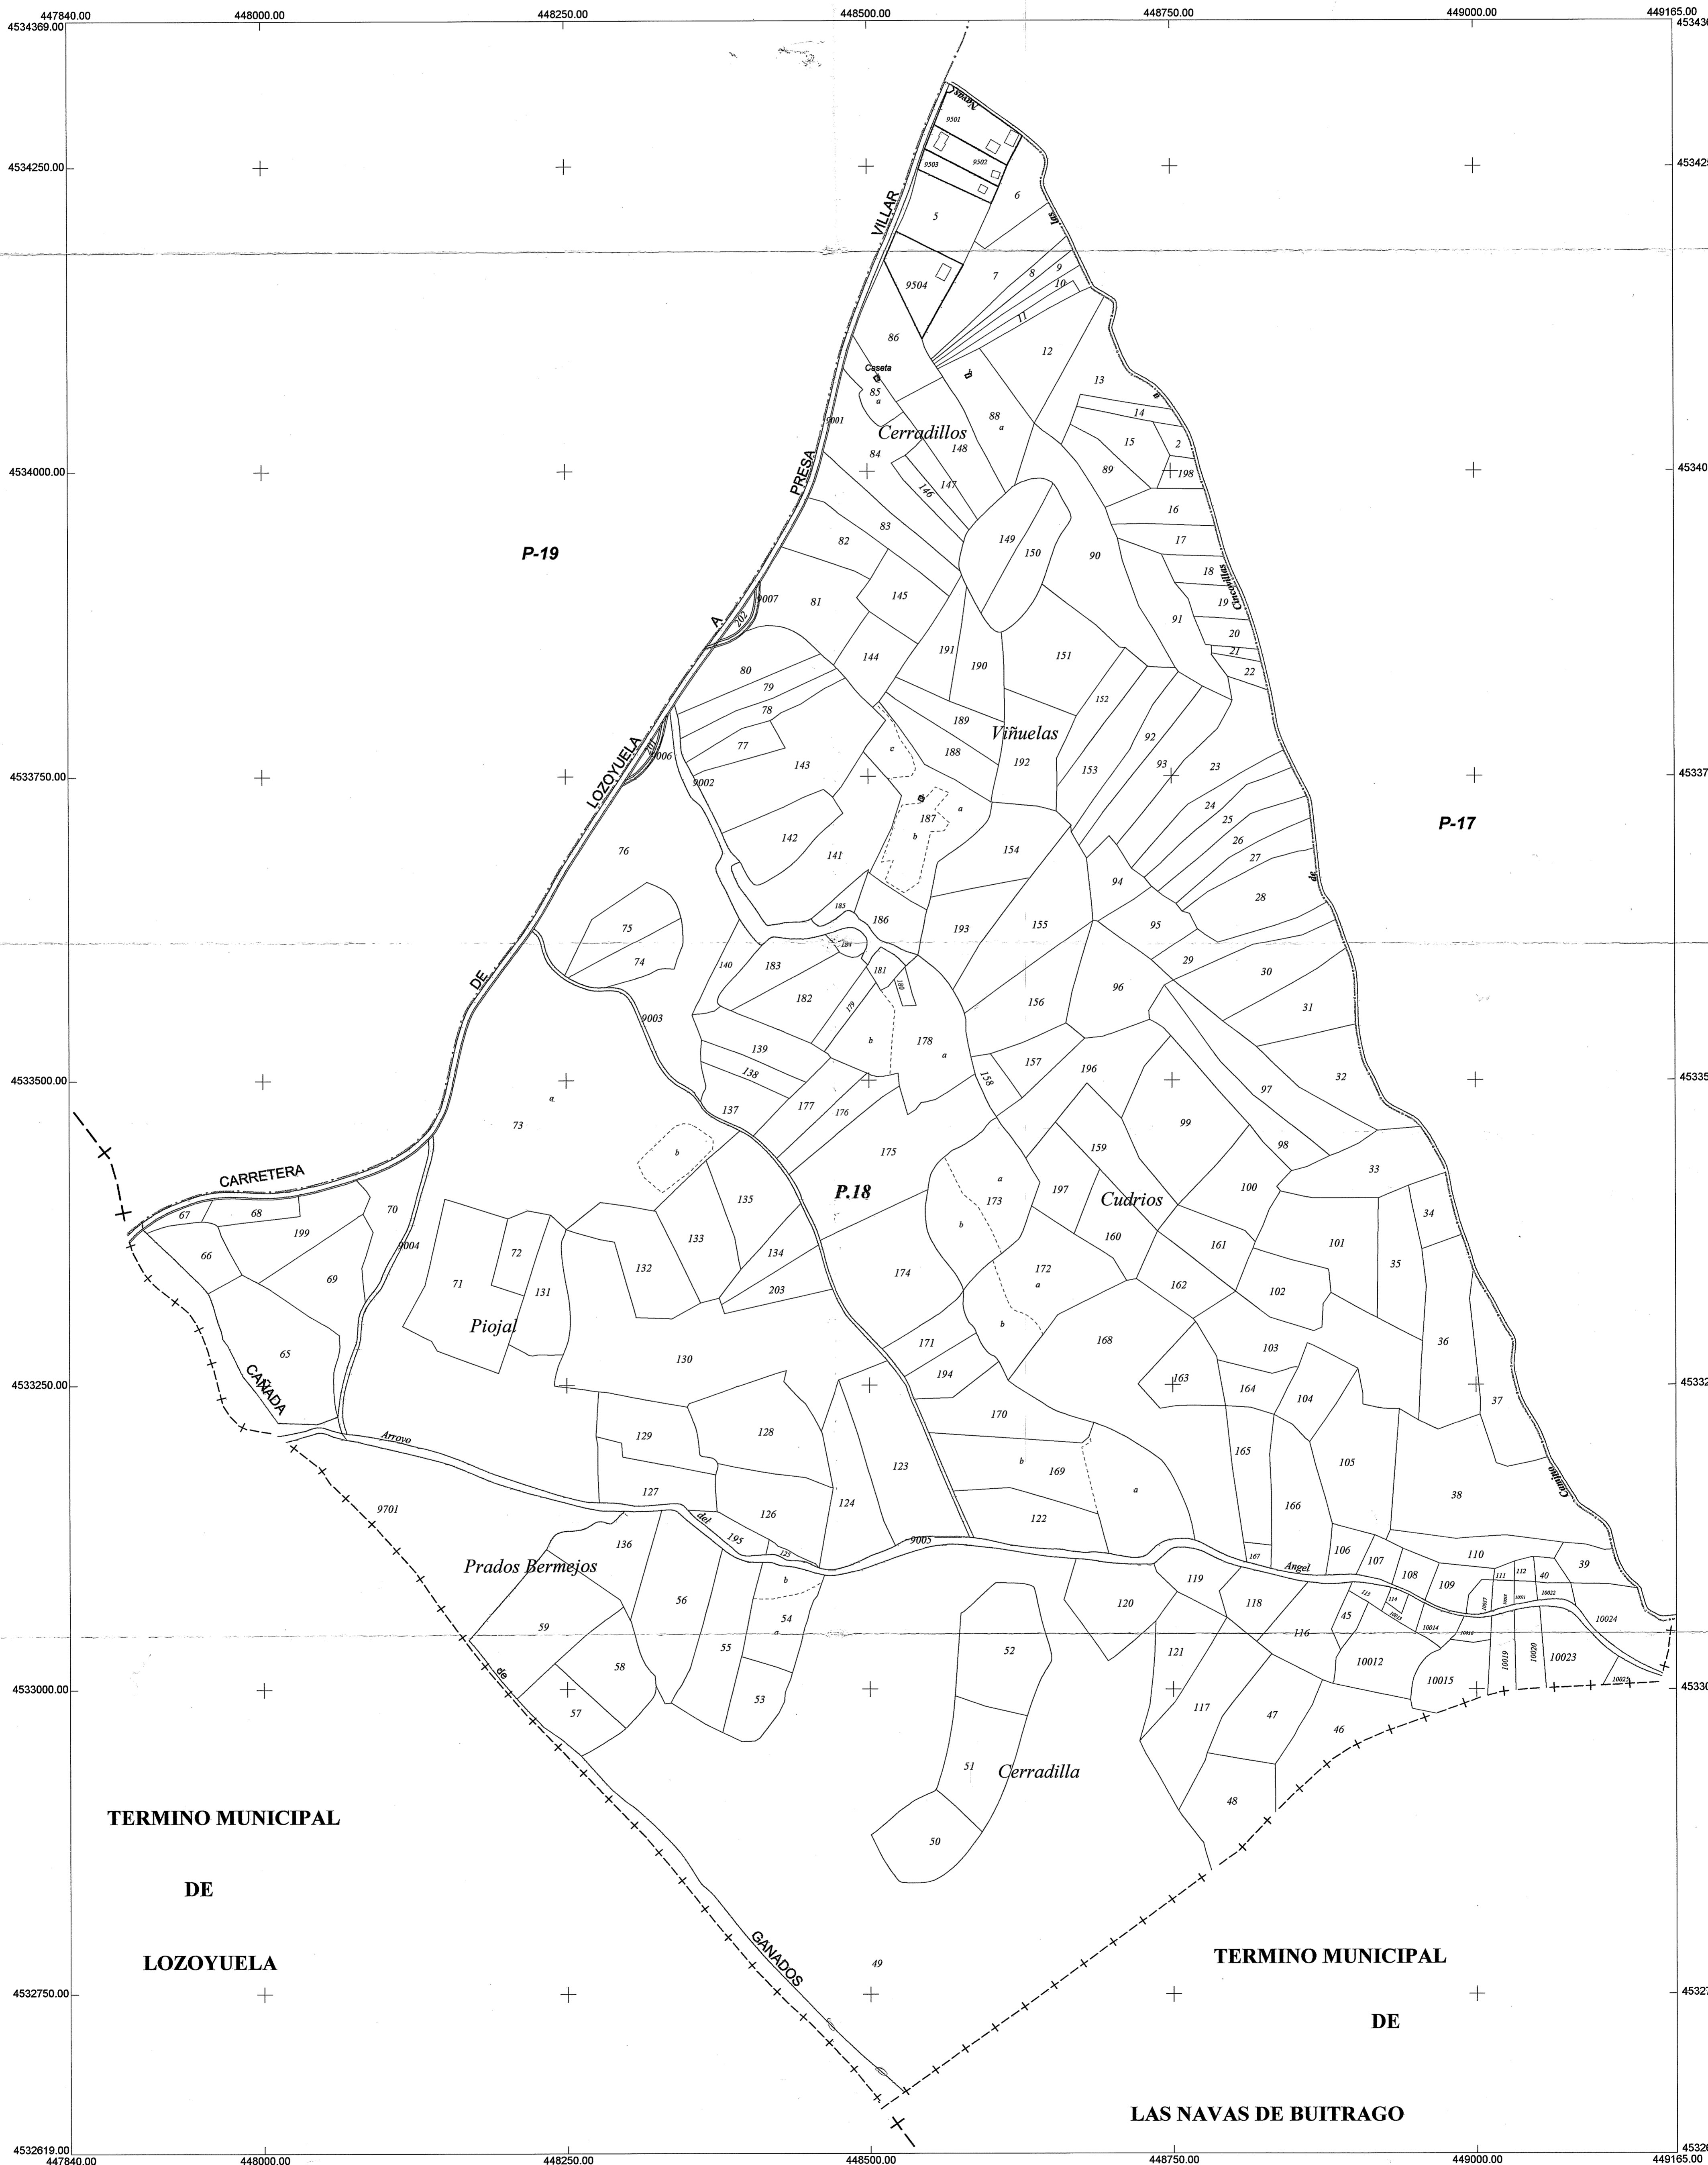

MINISTERIO DE ECONOMIA Y HACIENDA

DELEGACION DE ECONOMIA Y HACIENDA

GERENCIA TERRITORIAL DEL CATASTRO DE MADRID

CARTOGRAFIA CATASTRAL

POLIGONO 000 - 00 - 18

Gerencia Territorial de MADRID

HUSO 30

Escala 1:2500

Término Municipal de MANJIRÓN (81). AGREGADO DE PUENTES VIEJAS (185)

TERMINO MUNICIPAL DE LOZOYUELA

TERMINO MUNICIPAL DE LAS NAVAS DE BUTRAGO